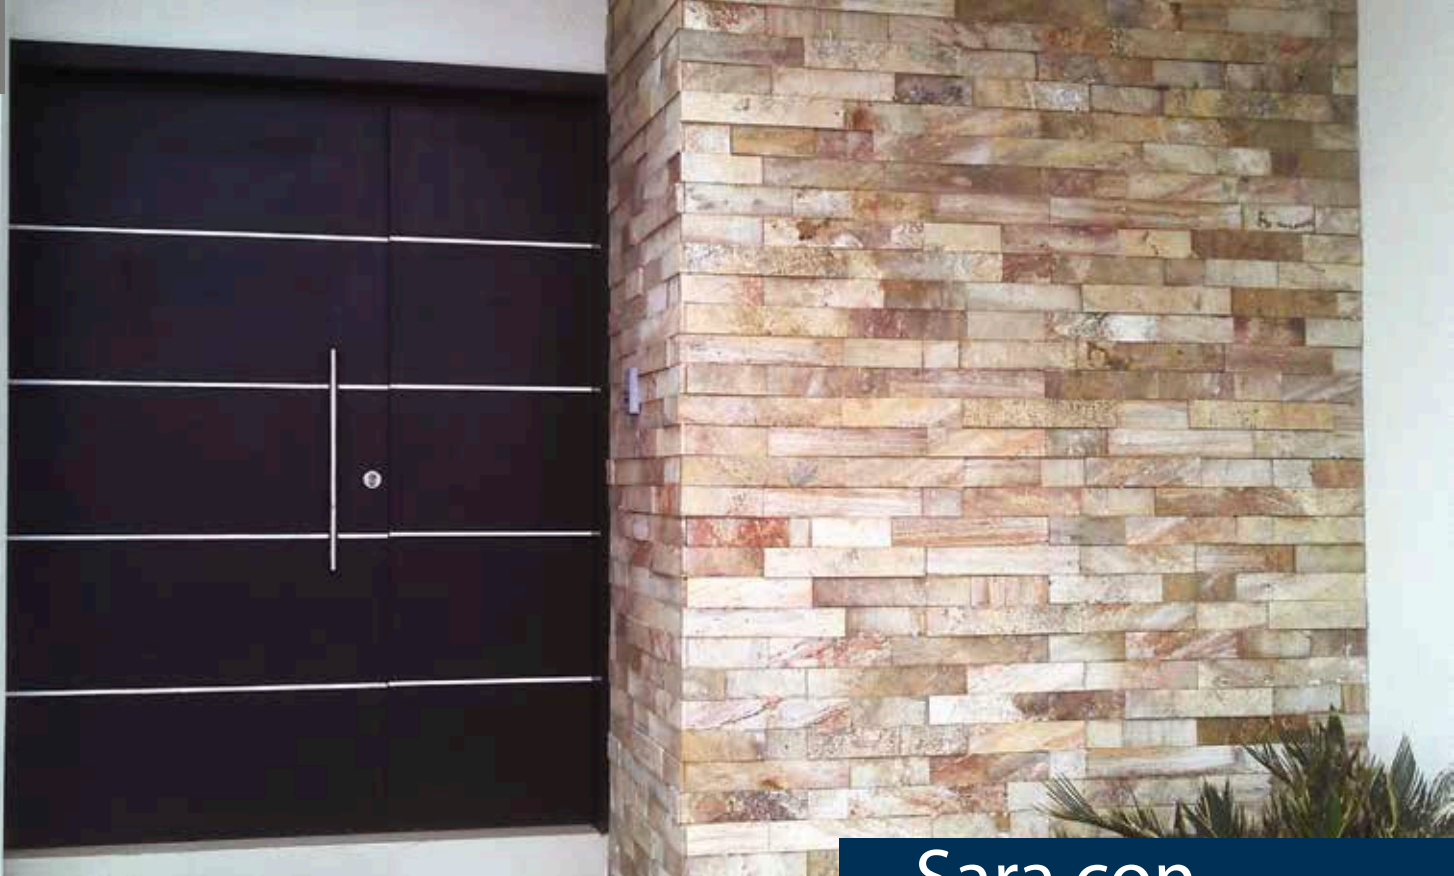

Rejas

- Estructura Metálica tubular de 4"x 1 ½"
- Relleno de tubo de 1" x 1 ½"
- Cabillas de 5/8"
- Reforzamiento de soldaduras a nivel de la cerradura con tapas blindadas reforzadas.
- Apliques de madera.
- Instaladas en marcos angulares de 40mm x 5mm de espesor
- Sistema Mul-T-Lock Interactive® (Cerradura Multipunto que acciona 7 barras móviles en los cuatro puntos del marco)
- Barras de bloqueo
- Bisagras de 5" soldadas y reforzadas.